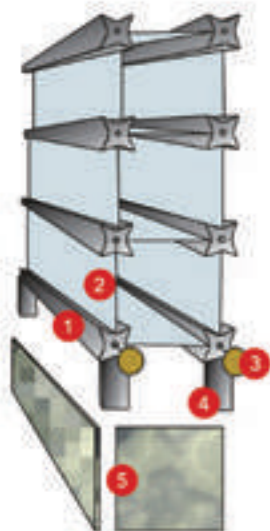

Sistema D-STAR

Ossari e Urne Cinerarie Prefabbricate

REALIZZATI SU **DISEGNO**
E PER QUALSIASI DIMENSIONE

1. Profilo estruso in vetroresina
2. Pannello in alluminio pressopiegato a incastro
3. Borchia in bronzo per fissaggio dei marmi
4. Piedini regolabili
5. Marmi

- SUPER VELOCE
- SUPER LEGGERO
- SUPER ECONOMICO

Struttura autoportante
Altamente resistente
Senza manutenzione

Posa in opera di circa
100 elementi al giorno
con 2 operai senza gru

FORNITURE OPZIONALI

- Manodopera per la posa in apposite nicchie
- Fornitura e posa borchie, chiavarde e accessori in bronzo
- Fornitura e posa marmi